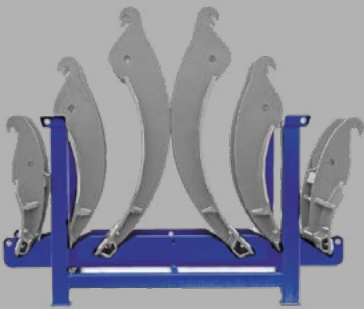

TRANSPORTGESTELLE

Lösung für ...
... Transport und Lagerung der Hebezeuge

Hydro**FIX**
Transportgestell

Art.-Nr. 81950

Kabel**FIX**
Transportgestell

Art.-Nr. 81860

Verbau**GREIFER**
Transportgestell

Art.-Nr. 81440

DIESE VORTEILE ZEICHNEN ALLE DREI GESTELLE AUS:

Schneller und **sicherer**
Transport von und
zur Baustelle

Schutz vor Beschädigung
durch falsche Lagerung

Ideal zur **schnellen und**
sicheren Aufnahme mit
dem Schnellwechselsystem

Sichere Lagerung auf der
Baustelle und auf dem
Betriebshof

Lastaufnahme mit der
Palettengabel

Einfaches Handling
und gut **stapelbar**